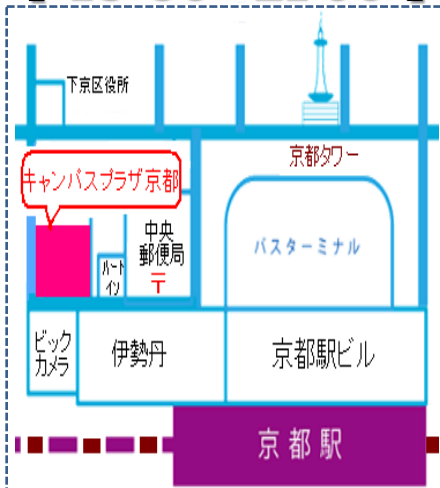

## 大阪会場

【 18:00~20:30 】

大阪市北区梅田1-2-2-400  
大阪駅前第2ビル 4階  
キャンパスポート大阪

## 京都会場

【 18:30~21:00 】

京都市下京区西洞院通塩小路下る  
キャンパスプラザ京都（ビックカメラ前）  
2階ホール

## 神戸会場

【 18:00~20:30 】

神戸市中央区三宮町1-9-1-908  
センタープラザ9階  
神戸親和女子大学 三宮サテライトキャンパス